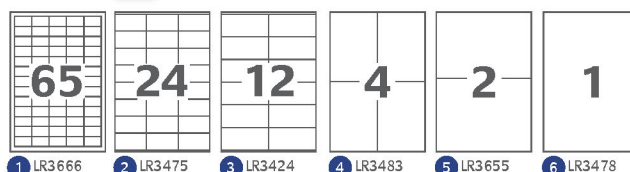

art. št.	velikost (D x Š) mm	tehnologija I L C CL	Blue Angel	barva	št. etiket/zavitek	št. listov/zavitek
<b>100 listov/zavitek</b>						
1	LR3666	38 x 21.2	• • • •	✓	bela	6500 100
2	LR3475	70 x 36	• • • •	✓	bela	2400 100
3	LR3424	105 x 48	• • • •	✓	bela	1200 100
4	LR3483	105 x 148	• • • •	✓	bela	400 100
5	LR3655	210 x 148	• • • •	✓	bela	200 100
6	LR3478	210 x 297	• • • •	✓	bela	100 100