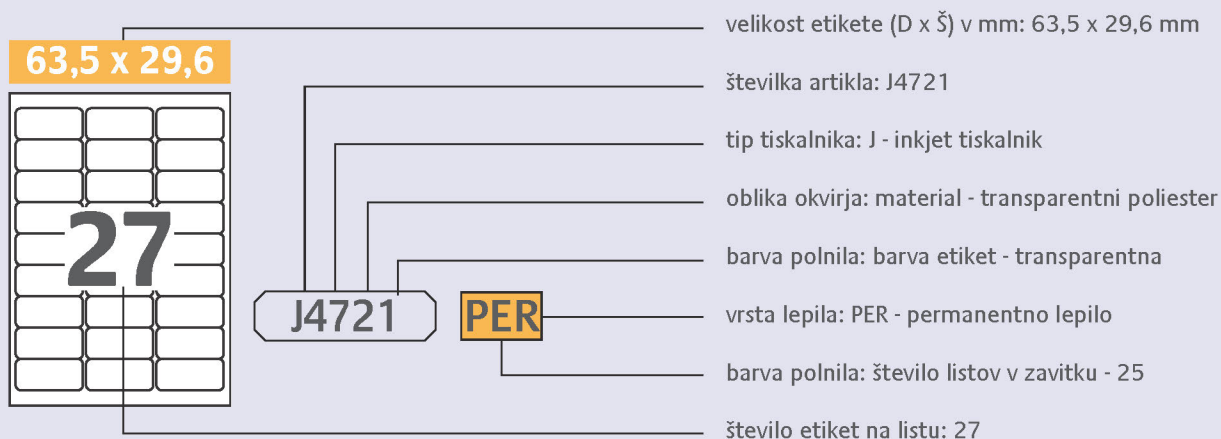

LEGENDA:

1. **Vrsta materiala:**
2. papir
   - poliester
   - transparentni poliester
   - recikliran papir

1. **Vrsta lepila:**
2. PER permanentno lepilo
   - ODS odstranljivo lepilo
   - MAG magnetni oprijem

1. **Število listov:**
2. 100 listov
   - 25 listov
   - 20 listov
   - ostalo

1. **Tip tiskalnika:**
2. L = laserski tiskalnik
   - J = inkjet tiskalnik

17,8 x 10 270 L4730 ODS	25,4 x 10 189 L4731 ODS L6036 ODS L6048 ODS L6049 ODS L6037 ODS	25,4 x 10 189 L6008 PER L7658 PER L7871 PER	26 x 16 102 L3410 ODS	35 x 35 35 L7120 PER
35,6 x 16,9 80 L4732 ODS L7632 PER L7872 PER	35,6 x 16,9 80 L3412 ODS	38 x 21,2 65 3666 PER LR3666 PER 6121 PER	38,1 x 21,2 65 L7651 PER L7651Y PER L7551 PER L7971 PER	38,1 x 21,2 65 L4790 ODS L4791 ODS L4792 ODS L4793 ODS
43,2 x 8,5 128 L6020 ODS	45 x 45 20 L7121 PER	45,7 x 16,9 64 L6021 ODS	45,7 x 21,2 48 L4736 ODS L7636 PER J4791 PER L4778 ODS L4778 PER L6113 PER	45,7 x 21,2 48 J4720 PER L7911 PER L7873 PER
45,7 x 21,2 48 L6038 ODS L6039 ODS L6040 ODS L6041 ODS L6009 PER L6103 PER	45,7 x 25,4 40 L6140 PER L6145 PER L4770 PER L7781 PER	46 x 11,1 84 L7656 PER	48 x 21 52 3650 PER	48,5 x 16,9 64 3667 PER