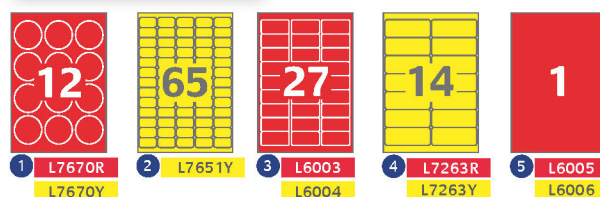

Odstranljive neonske etikete

Za laserske tiskalnike

- Neonske etikete pritegnejo pozornost
- Imajo dober oprijem in jih je zlahka odstraniti brez vidnih ostankov

art. št.	velikost (D x Š) mm	tehnologija I L C CL	barva	št. etiket / zavitek	št. listov / zavitek
Odstranljivo lepilo					
1	L7670R-25 Ø 63.5	• • • •	neonsko rdeča	300	25
1	L7670Y-25 Ø 63.5	• • • •	neonsko rumena	300	25
2	L7651Y-25 38.1 x 21.2	• • • •	neonsko rumena	1625	25
3	L6003-25 63.5 x 29.6	• • • •	neonsko rdeča	675	25
3	L6004-25 63.5 x 29.6	• • • •	neonsko rumena	675	25
4	L7263R-25 99.1 x 38.1	• • • •	neonsko rdeča	350	25
4	L7263Y-25 99.1 x 38.1	• • • •	neonsko rumena	350	25
5	L6005-25 210 x 297	• • • •	neonsko rdeča	25	25
5	L6006-25 210 x 297	• • • •	neonsko rumena	25	25

Zaradi tiska je možno manjše odstopanje v barvi