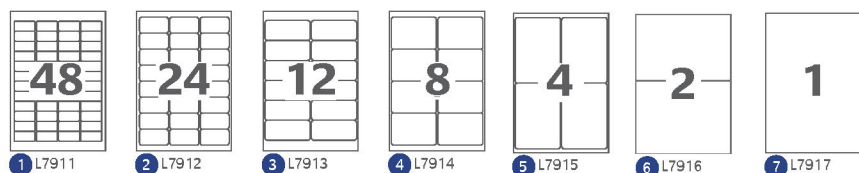

art. št.	velikost (D x Š) mm	tehnologija			barva	št. etiket/zavitek	št. listov/zavitek	
		I	L	C				CL
1	L7911-10	45.7 x 21.2	•	•	•	O bela	480	10
2	L7912-10	63.5 x 33.9	•	•	•	O bela	240	10
3	L7913-10	99.1 x 42.3	•	•	•	O bela	120	10
4	L7914-10	99.1 x 67.7	•	•	•	O bela	80	10
5	L7915-10	99.1 x 139	•	•	•	O bela	40	10
6	L7916-10	210 x 148	•	•	•	O bela	20	10
7	L7917-10	210 x 297	•	•	•	O bela	10	10