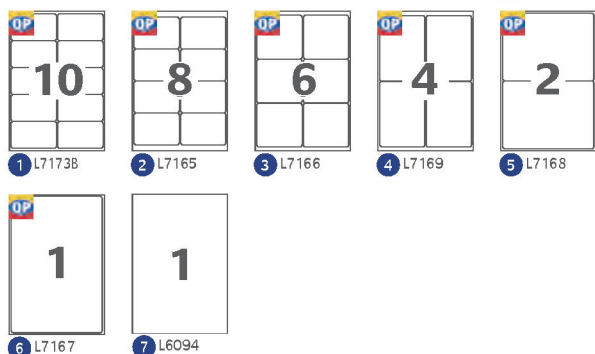

Neprosrojne etikete za pakete

Za laserske tiskalnike / Za vse tiskalnike

- Neprosrojne etikete popolnoma prekrijejo stari tekst - idealne za ponovno uporabo rabljene embalaže
- Jam-free - zagotovljeno tiskanje brez zastoja
- Tiskanje z laserskimi tiskalniki je bilo testirano in odobreno s TUV Süd

art. št.	velikost (D x Š) mm	tehnologija	QP	FSC	barva	št. etiket/zavitek	št. listov/zavitek
		I L C CL					
Za B4/C4 ovojnice							
1	L7173B-100	99.1 x 57	• • ✓	✓	bela	1000	100
2	L7165-40	99.1 x 67.7	• • ✓	✓	bela	320	40
2	L7165-100	99.1 x 67.7	• • ✓	✓	bela	800	100
Za pakete							
3	L7166-100	99.1 x 93.1	• • ✓	✓	bela	600	100
4	L7169-100	99.1 x 139	• • ✓	✓	bela	400	100
5	L7168-100	199.6 x 143.5	• • ✓	✓	bela	200	100
6	L7167-100	199.6 x 289.1	• • ✓	✓	bela	100	100
7	6094	210 x 297	• • • •	✓	bela	25	25