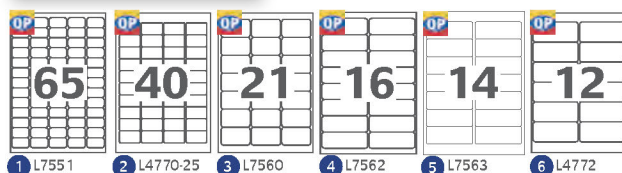

Transparentne etikete za pisma

Za laserske tiskalnike

- Ko so prilepljene, transparentnih etiket skoraj ni opaziti
- Idealne za na ovojnice svetlih barv
- Velikost etiket je primerna za vse običajne velikosti ovojnic

art. št.	velikost (D x Š) mm	tehnologija I L C CL	QP	barva	št. etiket/zavitek	št. listov/zavitek
Za pošiljateljev naslov						
1	L7551-25	38.1 x 21.2	• • ✓	transparentna	1625	25
2	L4770-25	45.7 x 25.4	• • ✓	transparentna	1000	25
Za C6 ovojnice						
3	L7560-25	63.5 x 38.1	• • ✓	transparentna	525	25
Za DL ovojnice						
4	L7562-25	99.1 x 33.9	• • ✓	transparentna	400	25
5	L7563-25	99.1 x 38.1	• • ✓	transparentna	350	25
6	L4772-25	99.1 x 42.3	• • ✓	transparentna	240	25