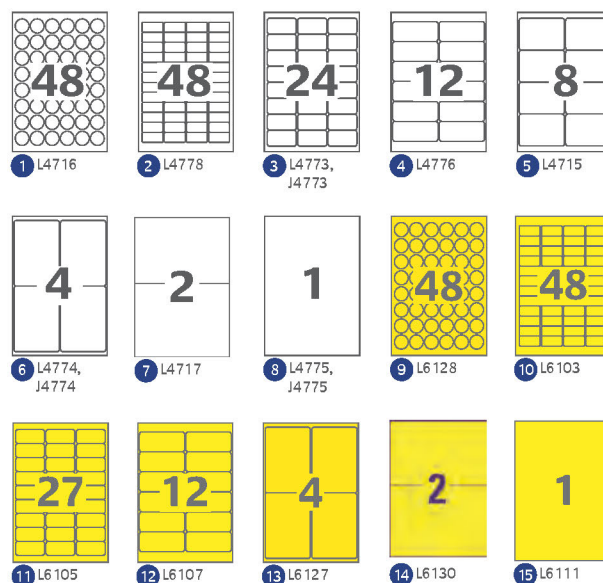

Zelo odporne poliestrske etikete

Za laserske tiskalnike / Za inkjet tiskalnike

- Poliestrske etikete so precej odpornejše od običajnih papirnih etiket
- Odporne so na olje, umazanijo, UV žarke, temperaturne razlike (od -20 °C do +80 °C), vlago in mehanske poškodbe
- Primerne za uporabo v zaprtih prostorih in na prostem
- Močno permanentno lepilo zagotavlja zanesljivo označevanje z etiketami

art. št.	dimenzija (D x Š) mm	tehnologija I L C CL	barva	št. etiket/ zavitek	št. listov/ zavitek	
Za laserske tiskalnike						
1	L4716-20	Ø 30	• • •	○ bela	960	20
2	L4778-20	45.7 x 21.2	• • •	○ bela	960	20
3	L4773-20	63.5 x 33.9	• • •	○ bela	480	20
3	L4773-100	63.5 x 33.9	• • •	○ bela	2400	100
4	L4776-20	99.1 x 42.3	• • •	○ bela	240	20
5	L4715-20	99.1 x 67.7	• • •	○ bela	160	20
6	L4774-20	99.1 x 139	• • •	○ bela	80	20
NOVO 7	L4717-20	210 x 148	• • •	○ bela	40	20
8	L4775-20	210 x 297	• • •	○ bela	20	20
8	L4775-100	210 x 297	• • •	○ bela	100	100
9	L6128-20	Ø 30	• •	● rumena	960	20
10	L6103-20	45.7 x 21.2	• •	● rumena	960	20
11	L6105-20	63.5 x 29.6	• •	● rumena	540	20
12	L6107-20	99.1 x 42.3	• •	● rumena	240	20
13	L6127-20	99.1 x 139	• •	● rumena	80	20
NOVO 14	L6130-20	210 x 148	• • •	● rumena	40	20
15	L6111-20	210 x 297	• •	● rumena	20	20
Za inkjet tiskalnike						
3	J4773-10	63.5 x 33.9	•	○ bela	240	10
6	J4774-10	99.1 x 139	•	○ bela	40	10
7	J4775-10	210 x 297	•	○ bela	10	10