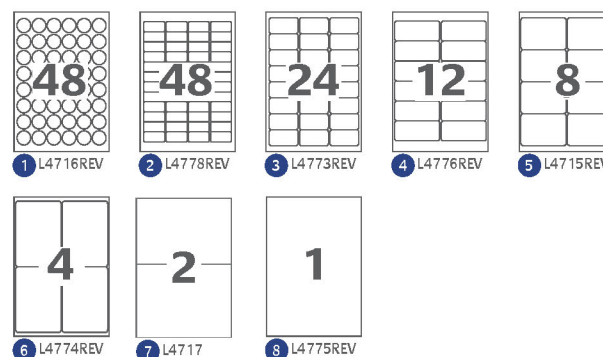

Odstranljive zelo odporne poliestrske etikete

Za laserske tiskalnike

- Etikete imajo zanesljiv oprijem in po odstranitvi ne puščajo nobenih ostankov
- Odlične za začasno označevanje proizvodov in lastnine ter za pogosto spreminjajoče označevanje v skladišču
- Odporne so na olje, umazanijo, UV žarke, temperaturne razlike (od -20 °C do +80 °C), vlago in mehanske poškodbe
- Primerne za uporabo v zaprtih prostorih in na prostem

art. št.	dimenzija (D x Š) mm	tehnologija I L C CL	barva	št. etiket/ zavitek	št. listov/ zavitek	
1	L4716REV-20	Ø 30	• • •	○ bela	960	20
2	L4778REV-20	45.7 x 21.2	• • •	○ bela	960	20
3	L4773REV-20	63.5 x 33.9	• • •	○ bela	480	20
4	L4776REV-20	99.1 x 42.3	• • •	○ bela	240	20
5	L4715REV-20	99.1 x 67.7	• • •	○ bela	160	20
6	L4774REV-20	99.1 x 139	• • •	○ bela	80	20
NOVO 7	L4717REV-20	210 x 148	• • •	○ bela	40	20
8	L4775REV-20	210 x 297	• • •	○ bela	20	20