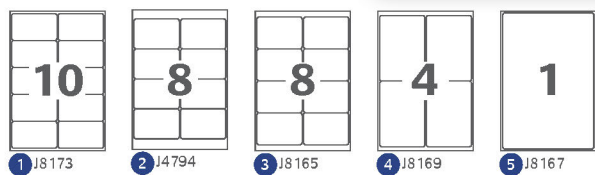

art. št.	velikost (D x Š) mm	tehnologija	barva	št. etiket/zavitek	št. listov/zavitek	
		I L C CL				
Za C4 ovojnice						
1	J8173-25	99.1 x 57	•	bela	250	25
2	J4794-25	99.1 x 63.5	•	bela	200	25
3	J8165-25	99.1 x 67.7	•	bela	200	25
Za pakete						
4	J8169-25	99.1 x 139	•	bela	100	25
5	J8167-25	199.6 x 289.1	•	bela	25	25