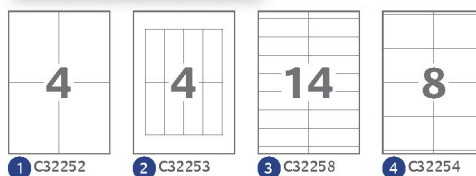

Odlčne papirne predloge za različne namene

- Enostavno in natančno ločevanje papirnih predlog omogoča izredno fina mikroperforacija
- Premaz na predlogah je univerzalen in primeren za tiskanje tako z inkjet kot laserskimi tiskalniki
- Dopisnice in korespondenčne kartice so natisljive po obeh straneh

art. št.	gramatura	velikost (D x Š) mm	tehnologija I L C CL	FSC	št. vizitk/ zavitek	št. listov/ zavitek
Mat, bela						
1 C32252-25	170 g	148 x 105, dopisnice	• • • •	✓	100	25
2 C32253-25	185 g	110 x 40, namizne kartice	• • • •	✓	100	25
3 C32258-25	170 g	105 x 38, regalni kartoni	• • • •	✓	350	25
4 C32254-25	185 g	105 x 70, korespondenčne kartice	• • • •	✓	200	25