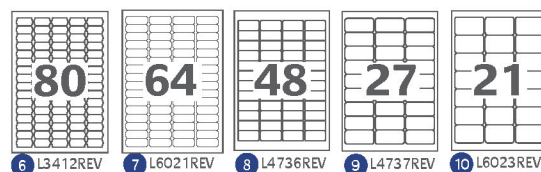

art. št.	velikost (D x Š) mm	tehnologija I L C CL	FSC	barva	št. etiket/zavitek	št. listov/zavitek
10 listov/zavitek						
NOVO 5	L4732REV-10	35.6 x 16.9	• • • •	✓	bela	800 10
NOVO 8	L4736REV-10	45.7 x 21.2	• • • •	✓	bela	480 10
NOVO 9	L4737REV-10	63.5 x 29.6	• • • •	✓	bela	270 10
25 listov/zavitek						
1	L6019REV-25	Ø 10	• • • •	✓	bela	7875 25
2	L4730REV-25	17.8 x 10	• • • •	✓	bela	6750 + 1350 25 + 5
3	L4731REV-25	25.4 x 10	• • • •	✓	bela	4725 + 945 25 + 5
4	L3410REV-25	26 x 16	• • • •	✓	bela	2550 25
5	L4732REV-25	35.6 x 16.9	• • • •	✓	bela	2000 + 400 25 + 5
6	L3412REV-25	35.6 x 16.9	• • • •	✓	bela	2000 25
7	L6021REV-25	45.7 x 16.9	• • • •	✓	bela	1600 25
8	L4736REV-25	45.7 x 21.2	• • • •	✓	bela	1200 + 240 25 + 5
9	L4737REV-25	63.5 x 29.6	• • • •	✓	bela	675 + 135 25 + 5
10	L6023REV-25	63.5 x 38.1	• • • •	✓	bela	525 + 105 25 + 5
11	L6024REV-25	63.5 x 42.3	• • • •	✓	bela	450 25
12	L6025REV-25	63.5 x 46.6	• • • •	✓	bela	450 + 90 25 + 5
13	L6031REV-25	96 x 16.9	• • • •	✓	bela	800 + 160 25 + 5
14	L4744REV-25	96 x 50.8	• • • •	✓	bela	250 + 50 25 + 5
15	L4745REV-25	96 x 63.5	• • • •	✓	bela	200 + 40 25 + 5
16	L4743REV-25	99.1 x 42.3	• • • •	✓	bela	300 + 60 25 + 5
17	L4733REV-25	99.1 x 139	• • • •	✓	bela	100 + 20 25 + 5
18	L4734REV-25	199.6 x 143.5	• • • •	✓	bela	50 + 10 25 + 5
19	L4735REV-25	210 x 297	• • • •	✓	bela	25 + 5 25 + 5
100 listov/zavitek						
5	L4732REV-100	35.6 x 16.9	• • • •	✓	bela	8000 100
8	L4736REV-100	45.7 x 21.2	• • • •	✓	bela	4800 100
9	L4737REV-100	63.5 x 29.6	• • • •	✓	bela	2700 100
16	L4743REV-100	99.1 x 42.3	• • • •	✓	bela	1200 100
18	L4734REV-100	199.6 x 143.5	• • • •	✓	bela	200 100
19	L4735REV-100	210 x 297	• • • •	✓	bela	100 100