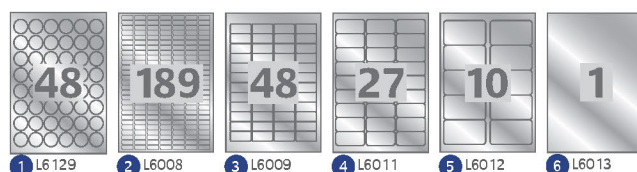

art. št.	velikost (D x Š) mm	tehnologija			barva	št. etiket/zavitek	št. listov/zavitek	
		I	L	C				CL
1	L6129-20	Ø 30	•		○ srebrna	960	20	
2	L6008-20	25.4 x 10	•		○ srebrna	3780	20	
3	L6009-20	45.7 x 21.2	•		○ srebrna	960	20	
3	L6009-100	45.7 x 21.2	•		○ srebrna	4800	100	
4	L6011-20	63.5 x 29.6	•		○ srebrna	540	20	
4	L6011-100	63.5 x 29.6	•		○ srebrna	2700	100	
5	L6012-20	96 x 50.8	•		○ srebrna	200	20	
6	L6013-20	210 x 297	•		○ srebrna	20	20