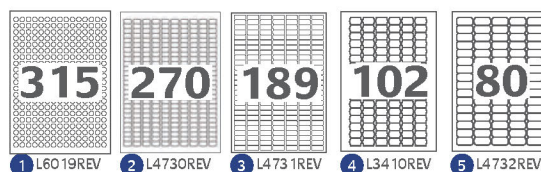

art. št.	velikost (D x Š) mm	tehnologija I L C CL	FSC	barva	št. etiket/zavitek	št. listov/zavitek
10 listov/zavitek						
NOVO 5	L4732REV-10	35.6 x 16.9	• • • •	✓	bela	800 10
NOVO 8	L4736REV-10	45.7 x 21.2	• • • •	✓	bela	480 10
NOVO 9	L4737REV-10	63.5 x 29.6	• • • •	✓	bela	270 10
25 listov/zavitek						
1	L6019REV-25	Ø 10	• • • •	✓	bela	7875 25
2	L4730REV-25	17.8 x 10	• • • •	✓	bela	6750 + 1350 25 + 5
3	L4731REV-25	25.4 x 10	• • • •	✓	bela	4725 + 945 25 + 5
4	L3410REV-25	26 x 16	• • • •	✓	bela	2550 25
5	L4732REV-25	35.6 x 16.9	• • • •	✓	bela	2000 + 400 25 + 5
6	L3412REV-25	35.6 x 16.9	• • • •	✓	bela	2000 25
7	L6021REV-25	45.7 x 16.9	• • • •	✓	bela	1600 25
8	L4736REV-25	45.7 x 21.2	• • • •	✓	bela	1200 + 240 25 + 5
9	L4737REV-25	63.5 x 29.6	• • • •	✓	bela	675 + 135 25 + 5
10	L6023REV-25	63.5 x 38.1	• • • •	✓	bela	525 + 105 25 + 5
11	L6024REV-25	63.5 x 42.3	• • • •	✓	bela	450 25
12	L6025REV-25	63.5 x 46.6	• • • •	✓	bela	450 + 90 25 + 5
13	L6031REV-25	96 x 16.9	• • • •	✓	bela	800 + 160 25 + 5
14	L4744REV-25	96 x 50.8	• • • •	✓	bela	250 + 50 25 + 5
15	L4745REV-25	96 x 63.5	• • • •	✓	bela	200 + 40 25 + 5
16	L4743REV-25	99.1 x 42.3	• • • •	✓	bela	300 + 60 25 + 5
17	L4733REV-25	99.1 x 139	• • • •	✓	bela	100 + 20 25 + 5
18	L4734REV-25	199.6 x 143.5	• • • •	✓	bela	50 + 10 25 + 5
19	L4735REV-25	210 x 297	• • • •	✓	bela	25 + 5 25 + 5
100 listov/zavitek						
5	L4732REV-100	35.6 x 16.9	• • • •	✓	bela	8000 100
8	L4736REV-100	45.7 x 21.2	• • • •	✓	bela	4800 100
9	L4737REV-100	63.5 x 29.6	• • • •	✓	bela	2700 100
16	L4743REV-100	99.1 x 42.3	• • • •	✓	bela	1200 100
18	L4734REV-100	199.6 x 143.5	• • • •	✓	bela	200 100
19	L4735REV-100	210 x 297	• • • •	✓	bela	100 100