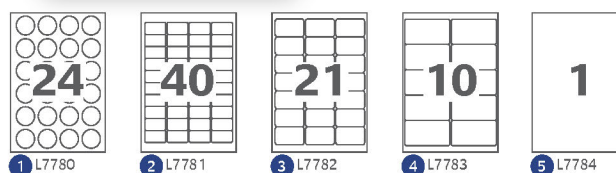

Prozorne Crystal Clear etikete

Za laserske tiskalnike

- Edinstvene etikete, ki zagotavljajo eleganten videz na izdelkih za prodajo, mapah in pisarniški opremi
- Narejene so iz prozornega svetlečega materiala in idealne za uporabo na steklu, plastiki, kovini in drugih svetlečih podlagah
- Odporne na olje, umazanijo, temperaturne razlike (od -20 °C do +80 °C), vlago in mehanske poškodbe

art. št.	velikost (D x Š) mm	tehnologija I L C CL	barva	št. etiket / zavitek	št. listov / zavitek
1	L7780-25 Ø 40	• •	prozorna	600	25
2	L7781-25 45.7 x 25.4	• •	prozorna	1000	25
3	L7782-25 63.5 x 38.1	• •	prozorna	525	25
4	L7783-25 96 x 50.8	• •	prozorna	250	25
5	L7784-25 210 x 297	• •	prozorna	25	25