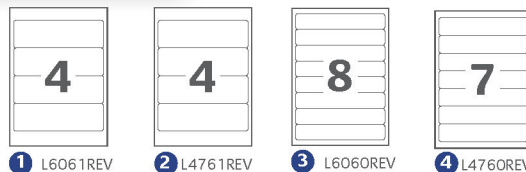

Odstranljive etikete za registratorje

Za vse tiskalnike

- Etikete imajo dober oprijem in jih je zlahka odstraniti
- Neprosojne etikete popolnoma prekrijejo stari tekst
- Jam-free - zagotovljeno tiskanje brez zastoja

art. št.	velikost (D x Š) mm	barva	tehnologija I L C CL	FSC	št. etiket/zavitek	št. listov/zavitek
Za široke registratorje, kratke						
1	L6061REV-20	192 x 59	○ bela	• • • • ✓	80 + 40	20 + 10
2	L4761REV-20	192 x 61	○ bela	• • • • ✓	80 + 40	20 + 10
NOVO 2	L4761REV-10	192 x 61	○ bela	• • • • ✓	40	10
Za ozke registratorje, kratke						
3	L6060REV-20	192 x 34	○ bela	• • • • ✓	160 + 80	20 + 10
4	L4760REV-20	192 x 38	○ bela	• • • • ✓	140 + 70	20 + 10
NOVO 4	L4760REV-10	192 x 38	○ bela	• • • • ✓	140	10