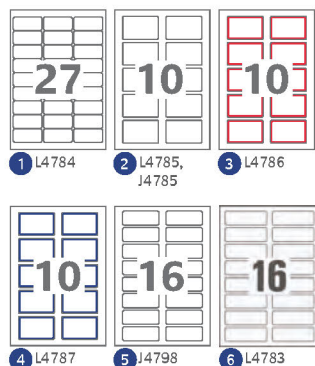

Eno od druge jih ločite skupaj z nosilno folijo,