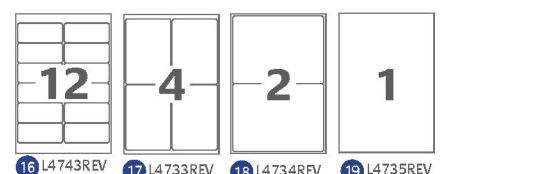

art. št.	velikost (D x Š) mm	tehnologija I L C CL	FSC	barva	št. etiket/zavitek	št. listov/zavitek
10 listov/zavitek						
NOVO 5	L4732REV-10	35.6 x 16.9	• • • •	✓	bela	800 10
NOVO 8	L4736REV-10	45.7 x 21.2	• • • •	✓	bela	480 10
NOVO 9	L4737REV-10	63.5 x 29.6	• • • •	✓	bela	270 10
25 listov/zavitek						
1	L6019REV-25	Ø 10	• • • •	✓	bela	7875 25
2	L4730REV-25	17.8 x 10	• • • •	✓	bela	6750 + 1350 25 + 5
3	L4731REV-25	25.4 x 10	• • • •	✓	bela	4725 + 945 25 + 5
4	L3410REV-25	26 x 16	• • • •	✓	bela	2550 25
5	L4732REV-25	35.6 x 16.9	• • • •	✓	bela	2000 + 400 25 + 5
6	L3412REV-25	35.6 x 16.9	• • • •	✓	bela	2000 25
7	L6021REV-25	45.7 x 16.9	• • • •	✓	bela	1600 25
8	L4736REV-25	45.7 x 21.2	• • • •	✓	bela	1200 + 240 25 + 5
9	L4737REV-25	63.5 x 29.6	• • • •	✓	bela	675 + 135 25 + 5
10	L6023REV-25	63.5 x 38.1	• • • •	✓	bela	525 + 105 25 + 5
11	L6024REV-25	63.5 x 42.3	• • • •	✓	bela	450 25
12	L6025REV-25	63.5 x 46.6	• • • •	✓	bela	450 + 90 25 + 5
13	L6031REV-25	96 x 16.9	• • • •	✓	bela	800 + 160 25 + 5
14	L4744REV-25	96 x 50.8	• • • •	✓	bela	250 + 50 25 + 5
15	L4745REV-25	96 x 63.5	• • • •	✓	bela	200 + 40 25 + 5
16	L4743REV-25	99.1 x 42.3	• • • •	✓	bela	300 + 60 25 + 5
17	L4733REV-25	99.1 x 139	• • • •	✓	bela	100 + 20 25 + 5
18	L4734REV-25	199.6 x 143.5	• • • •	✓	bela	50 + 10 25 + 5
19	L4735REV-25	210 x 297	• • • •	✓	bela	25 + 5 25 + 5
100 listov/zavitek						
5	L4732REV-100	35.6 x 16.9	• • • •	✓	bela	8000 100
8	L4736REV-100	45.7 x 21.2	• • • •	✓	bela	4800 100
9	L4737REV-100	63.5 x 29.6	• • • •	✓	bela	2700 100
16	L4743REV-100	99.1 x 42.3	• • • •	✓	bela	1200 100
18	L4734REV-100	199.6 x 143.5	• • • •	✓	bela	200 100
19	L4735REV-100	210 x 297	• • • •	✓	bela	100 100