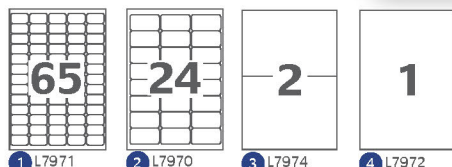

1 L7971 2 L7970 3 L7974 4 L7972

Etikete za zamrzovalnike

Za vse tiskalnike

- Posebne etikete, primerne za zamrznjene izdelke, npr. za informacije o vsebini zavitka ali datumu uporabe
- Etikete se lahko prilepijo na izdelek, če je zamrznjen do največ -20 °C in so obstojne na temperaturi od -50 °C do +70 °C
- Lepilo je primerno za lepljenje na suho in nemastno površino
- Etikete imajo močan oprijem na različnih embalažnih materialih, tudi na rahlo zaobljenih ali nepravilnih oblikah

art. št.	velikost (D x Š) mm	tehnologija I L C CL	barva	št. etiket / zavitek	št. listov / zavitek
1 L7971-25	38.1 x 21.2	• • • •	○ bela	2100	25
2 L7970-25	63.5 x 33.9	• • • •	○ bela	600	25
3 L7974-25	210 x 148	• • • •	○ bela	50	25
4 L7972-25	210 x 297	• • • •	○ bela	25	25