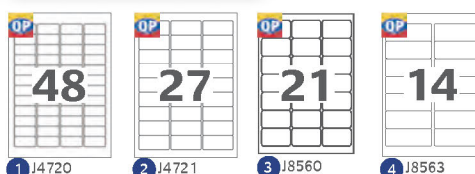

Transparentne etikete za pisma

Za inkjet tiskalnike

- Ko so prilepljene, transparentnih etiket skoraj ni opaziti
- Idealne za na ovojnice svetlih barv
- Velikost etiket je primerna za vse običajne velikosti ovojnic

art. št.	velikost (D x Š) mm	tehnologija I L C CL	QP	barva	št. etiket/zavitek	št. listov/zavitek
Za pošiljateljev naslov						
1	J4720-25	45.7 x 21.2	• ✓	transparentna	1200	25
Za C6 ovojnice						
2	J4721-25	63.5 x 29.6	• ✓	transparentna	675	25
3	J8560-25	63.5 x 38.1	• ✓	transparentna	525	25
Za DL ovojnice						
4	J8563-25	99.1 x 38.1	• ✓	transparentna	350	25