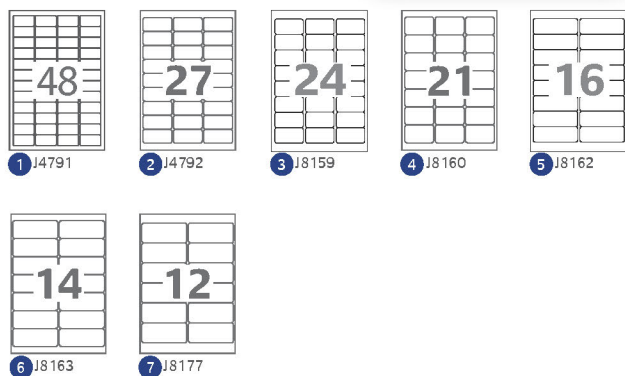

Etikete za pisma

Za inkjet tiskalnike

- QuickDry™ premaz zagotavlja, da se izpis ne razmaže
- Izjemna kakovost tiskanja z živimi barvami in ostrimi robovi izpisanega teksta
- Velikost etiket je primerna za vse običajne velikosti ovojnice

art. št.	velikost (D x Š) mm	tehnologija I L C CL	barva	št. etiket/ zavitek	št. listov/ zavitek	
Za pošiljateljev naslov						
1	J4791-25	45.7 x 21.2	•	bela	1200	25
Za C6 ovojnice						
2	J4792-25	63.5 x 29.6	•	bela	675	25
3	J8159-25	63.5 x 33.9	•	bela	600	25
4	J8160-10	63.5 x 38.1	•	bela	210	10
4	J8160-25	63.5 x 38.1	•	bela	525	25
Za DL ovojnice						
5	J8162-25	99.1 x 33.9	•	bela	400	25
6	J8163-25	99.1 x 38.1	•	bela	350	25
7	J8177-25	99.1 x 42.3	•	bela	300	25