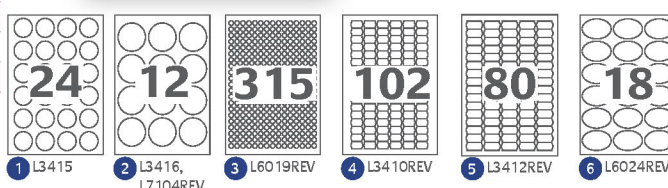

Etikete posebnih oblik

Za vse tiskalnike

- Pritegnite pozornost z etiketami opaznih oblik
- Z močnim ali odstranljivim lepilom

art. št.	velikost (D x Š) mm	tehnologija I L C CL	FSC	barva	št. etiket / zavitek	št. listov / zavitek
Permanentno lepilo						
1	L3415-100 Ø 40	• • • •	✓	bela	2400	100
2	L3416-100 Ø 60	• • • •	✓	bela	1200	100
Odstranljivo lepilo						
3	L6019REV-25 Ø 10	• • • •	✓	bela	7875	25
2	L7104REV-25 Ø 60	• • • •	✓	bela	300	25
4	L3410REV-25 26 x 16	• • • •	✓	bela	2550	25
5	L3412REV-25 35.6 x 16.9	• • • •	✓	bela	2000	25
6	L6024REV-25 63.5 x 42.3	• • • •	✓	bela	450	25