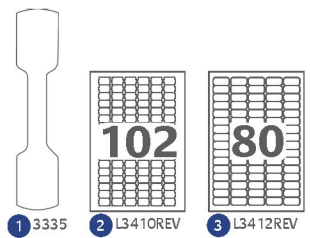

Etikete za cene

Za ročno pisanje / Za vse tiskalnike

- Etikete za ročno pisanje so idealne za označevanje proizvodov s cenami in so na ožjem delu brez lepila
- Odstranljive etikete imajo dober oprijem in se jih zlahka odstrani brez vidnih ostankov, imajo cenovno obliko

art. št.	velikost (D x Š) mm	tehnologija I L C CL	FSC	barva	št. etiket / zavitek	št. listov / zavitek
Za ročno pisanje						
1 3335	49 x 10			bela	924	
Za vse tiskalnike, odstranljivo lepilo						
2 L3410REV-25	26 x 16	• • • •	✓	bela	2550	25
3 L3412REV-25	35.6 x 16.9	• • • •	✓	bela	2000	25