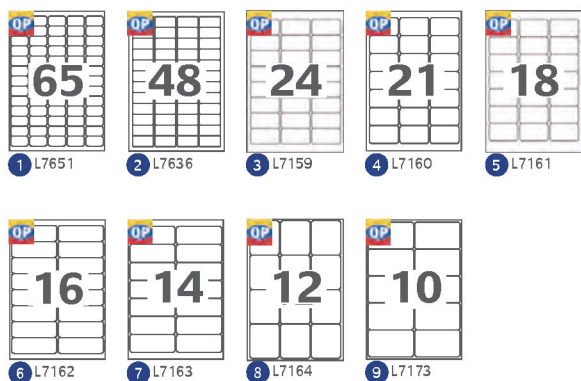

Etikete za pisma

Za laserske tiskalnike

- Jam-free - zagotovljeno tiskanje brez zastoja
- Tiskanje z laserskimi tiskalniki je bilo testirano in odobreno s TUV Süd
- Primerne za tiskanje z vsemi običajnimi tiskalniki in fotokopiranje
- Velikost etiket je primerna za vse običajne velikosti ovojnice

art. št.	velikost (D x Š) mm	tehnologija I L C CL	QP	FSC	barva	št. etiket/ zavitek	št. listov/ zavitek
Za pošiljateljev naslov							
1	L7651-25	38.1 x 21.2	• • ✓	✓	bela	1625	25
1	L7651-100	38.1 x 21.2	• • ✓	✓	bela	6500	100
2	L7636-25	45.7 x 21.2	• • ✓	✓	bela	1200	25
Za C6 ovojnice							
3	L7159-100	63.5 x 33.9	• • ✓	✓	bela	2400	100
4	L7160-40	63.5 x 38.1	• • ✓	✓	bela	840	40
4	L7160-100	63.5 x 38.1	• • ✓	✓	bela	2100	100
5	L7161-100	63.5 x 46.6	• • ✓	✓	bela	1800	100
Za DL ovojnice							
6	L7162-40	99.1 x 33.9	• • ✓	✓	bela	640	40
6	L7162-100	99.1 x 33.9	• • ✓	✓	bela	1600	100
7	L7163-40	99.1 x 38.1	• • ✓	✓	bela	560	40
7	L7163-100	99.1 x 38.1	• • ✓	✓	bela	1400	100
Za C4/C5 ovojnice							
8	L7164-100	63.5 x 72	• • ✓	✓	bela	1200	100
9	L7173-100	99.1 x 57	• • ✓	✓	bela	1000	100