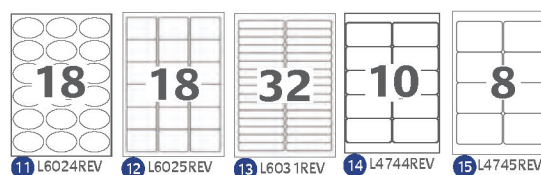

art. št.	velikost (D x Š) mm	tehnologija I L C CL	FSC	barva	št. etiket/zavitek	št. listov/zavitek
10 listov/zavitek						
NOVO 5	L4732REV-10	35.6 x 16.9	• • • •	✓	bela	800 10
NOVO 8	L4736REV-10	45.7 x 21.2	• • • •	✓	bela	480 10
NOVO 9	L4737REV-10	63.5 x 29.6	• • • •	✓	bela	270 10
25 listov/zavitek						
1	L6019REV-25	Ø 10	• • • •	✓	bela	7875 25
2	L4730REV-25	17.8 x 10	• • • •	✓	bela	6750 + 1350 25 + 5
3	L4731REV-25	25.4 x 10	• • • •	✓	bela	4725 + 945 25 + 5
4	L3410REV-25	26 x 16	• • • •	✓	bela	2550 25
5	L4732REV-25	35.6 x 16.9	• • • •	✓	bela	2000 + 400 25 + 5
6	L3412REV-25	35.6 x 16.9	• • • •	✓	bela	2000 25
7	L6021REV-25	45.7 x 16.9	• • • •	✓	bela	1600 25
8	L4736REV-25	45.7 x 21.2	• • • •	✓	bela	1200 + 240 25 + 5
9	L4737REV-25	63.5 x 29.6	• • • •	✓	bela	675 + 135 25 + 5
10	L6023REV-25	63.5 x 38.1	• • • •	✓	bela	525 + 105 25 + 5
11	L6024REV-25	63.5 x 42.3	• • • •	✓	bela	450 25
12	L6025REV-25	63.5 x 46.6	• • • •	✓	bela	450 + 90 25 + 5
13	L6031REV-25	96 x 16.9	• • • •	✓	bela	800 + 160 25 + 5
14	L4744REV-25	96 x 50.8	• • • •	✓	bela	250 + 50 25 + 5
15	L4745REV-25	96 x 63.5	• • • •	✓	bela	200 + 40 25 + 5
16	L4743REV-25	99.1 x 42.3	• • • •	✓	bela	300 + 60 25 + 5
17	L4733REV-25	99.1 x 139	• • • •	✓	bela	100 + 20 25 + 5
18	L4734REV-25	199.6 x 143.5	• • • •	✓	bela	50 + 10 25 + 5
19	L4735REV-25	210 x 297	• • • •	✓	bela	25 + 5 25 + 5
100 listov/zavitek						
5	L4732REV-100	35.6 x 16.9	• • • •	✓	bela	8000 100
8	L4736REV-100	45.7 x 21.2	• • • •	✓	bela	4800 100
9	L4737REV-100	63.5 x 29.6	• • • •	✓	bela	2700 100
16	L4743REV-100	99.1 x 42.3	• • • •	✓	bela	1200 100
18	L4734REV-100	199.6 x 143.5	• • • •	✓	bela	200 100
19	L4735REV-100	210 x 297	• • • •	✓	bela	100 100